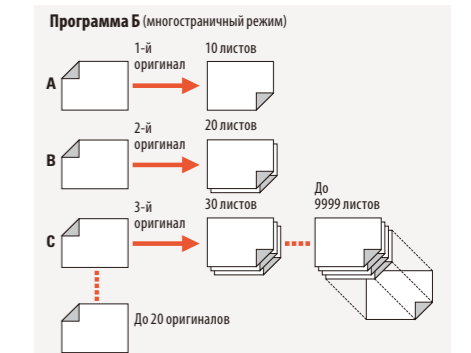

Многofункциональная программа печати

Приведем пример: благодаря CV3230 вы можете легко распечатать опросник для трех разных классов (А, Б и В) с различным количеством учащихся. Просто задайте нужные настройки, поместите три оригинала в автоподатчик и нажмите кнопку [START (СТАРТ)]. Ризограф самостоятельно распечатает нужное количество каждого оригинала.