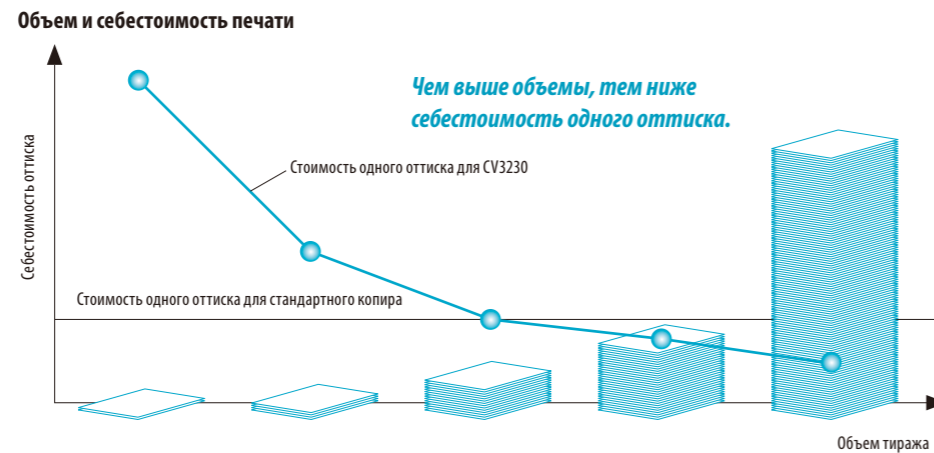

Экономичность и скорость

Максимальная эффективность печати

Меньшая себестоимость печати

CV3230 позволяет печатать больше страниц с одного мастера, благодаря чему снижаются общие затраты и заметно возрастает экономическая эффективность при печати средних и крупных тиражей.