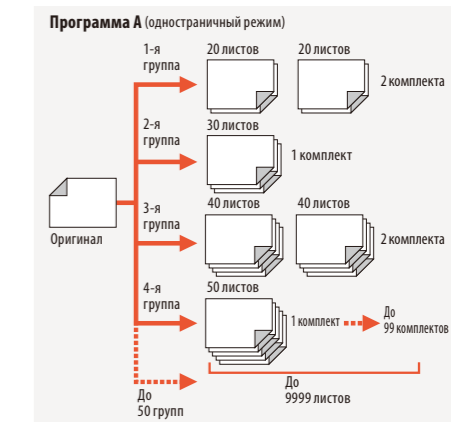

Многofункциональная программа печати

Приведем пример: благодаря CV3230 вы можете легко распечатать опросник для трех разных классов (А, Б и В) с различным количеством учащихся. Просто задайте нужные настройки, поместите три оригинала в автоподатчик и нажмите кнопку [START (СТАРТ)]. Ризограф самостоятельно распечатает нужное количество каждого оригинала.