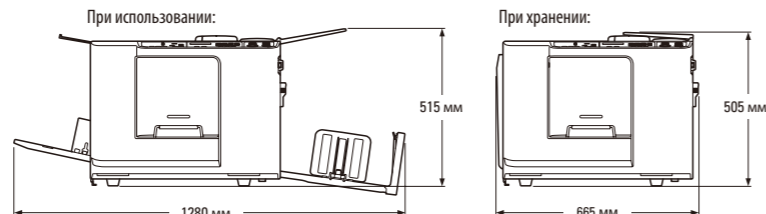

Дополнительные устройства

Печатный барабан RISO CV B4

Разделитель тиражей RISO

Габариты

Технические характеристики	
Метод изготовления мастера/печати	Скоростное цифровое изготовление мастеров/полностью автоматическая печать
Тип оригинала	Лист
Формат оригинала (мин./макс.)	90 x 140 мм - 310 x 435 мм
Плотность бумажного оригинала	50-107 г/м ²
Емкость лотка оригинала	Около 10 листов (64-80 г/м ²) / Максимальная высота 1 мм
Площадь сканирования (макс.)	297 x 435 мм
Формат бумаги для печати (мин./макс.)	Минимальный размер: 100 x 148 мм Максимальный размер: 297 x 420 мм
Емкость лотка подачи бумаги	Около 1000 листов (64-80 г/м ²) / Максимальная высота 110 мм
Емкость приемного лотка	Около 800 листов (64-80 г/м ²) / Максимальная высота 90 мм
Плотность бумаги для печати	50-157 г/м ²
Режим обработки изображений	Текст, Фото, Комбинированный, Карандаш
Разрешение сканирования	300 x 600 dpi
Разрешение отпечатанного изображения	300 x 600 dpi (600 x 600 dpi: плотность перфорирования на мастере)
Время изготовления мастера	35 секунд или меньше (для оригиналов формата В4/подача короткой стороной /100 % коэффициент масштабирования)
Площадь печати (макс.)	Тип: мм - 251 x 357 мм
Коэффициент масштабирования при печати	Коэффициент масштабирования 100 % Стандартные коэффициенты масштабирования (увеличение): 141 %, 122 %, 116 % Стандартные коэффициенты масштабирования (уменьшение): 94 %, 87 %, 82 %, 71 %
Скорость печати	60-130 страниц в минуту (пять шагов)
Регулировка положения оттиска	По вертикали: ±10 мм По горизонтали: ±10 мм ^{*1}
Подача краски	Автоматическая (800 мл в одной тубе)
Подача/извлечение мастера	Полностью автоматическая (200 листов в одном рулоне)
Емкость бокса для использованных мастеров	Около 30 листов
Интерфейс пользователя	ЖК-панель
Подключение к ПК	Интерфейс USB-ПК
Дополнительные устройства	Цветной барабан, разделитель тиражей
Уровень шума	Макс. 68 дБ(А) (при печати со скоростью 100 страниц в минуту на рабочем месте оператора)
Электропитание ^{*2}	100-120 В/220-240 В, 50-60 Гц, <2,0 А/1,0 А>
Потребляемая мощность	Макс. 200 Вт В состоянии готовности: не более 15 Вт В спящем режиме: не более 10 Вт
Функции	Режим обработки изображений (Текст/Фото/Комби), Карандаш, Увеличение/Уменьшение, Уровень сканирования, 2 в 1, Автообработка, Контрольный оттиск, Положение оттиска, Скорость, Программа (А/В), Конфиденциальный режим, Режим польз. уст., Прямая печать, Печать через USB флэш-накопитель, Информация о расходных материалах, Реж. эконом. энергии (Авт. спящ. режим/Автовывключение), RISO i Quality System
Габариты	При использовании: 1280 мм (Ш) x 655 мм (Г) x 515 мм (В) При хранении: 665 мм (Ш) x 655 мм (Г) x 505 мм (В)
Требуемое пространство (Ш x Г x В)	1280 мм (Ш) x 1255 мм (Г) x 845 мм (В)
Вес ^{*3}	Около 65 кг
Стандарты безопасности	Соответствует стандарту IEC-60950, для работы в помещении, со степенью загрязнения 2 ^{*4} , на высоте до 2000м над уровнем моря